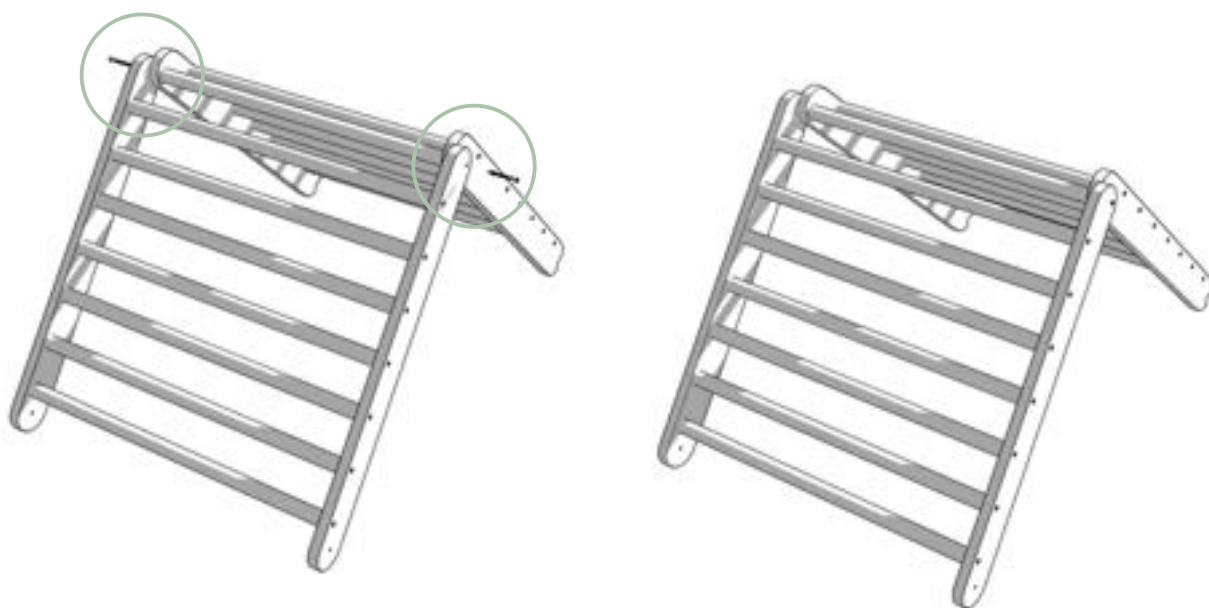

KLETTERDREIECK

KLAPPBAR

LIEFERUMFANG

- 3x Stangen - unten - (74 cm)
- 8x Stangen - Seite (innen) - (66 cm)
- 7x Stangen - Seite (außen) - (70 cm)
- 2x Seitenteil (außen) - (80 cm)
- 2x Seitenteil (innen) - (80 cm)
- 2x Seitenteil (unten) - (120 cm)
- 34x Schrauben (7 cm)
- 2x Schrauben (Gold, 8 cm)
- 2x große Schrauben mit Mutter
- 1x Innensechskant-Schraubenschlüssel
- Sicherungsgurt

KLETTERDREIECK

KLAPPBAR

AUFBAUANLEITUNG

Für die **Basis** schrauben Sie die langen Seitenteile (120 cm) mit den drei Stangen (74 cm) zusammen.

Für die **außenliegende Seite** des Kletterdreiecks schrauben Sie die Seitenteile (80 cm) mit den sieben Stangen (70 cm) zusammen.

KLETTERDREIECK

KLAPPBAR

Für die **innenliegende Seite** des Kletterdreiecks schrauben Sie die Seitenteile (80 cm) mit den sieben Stangen (70 cm) zusammen. Die Seitenteile haben eine kleine Aussparung an einem Ende.

Im nächsten Schritt werden die **beiden Seitenteile** über die letzte Stange und den beiden **goldenen** Schrauben verbunden.

KLETTERDREIECK

KLAPPBAR

Im letzten Schritt werden die Seitenteile mit der Basis und mit Hilfe der **zwei großen Schrauben** und Muttern befestigt.