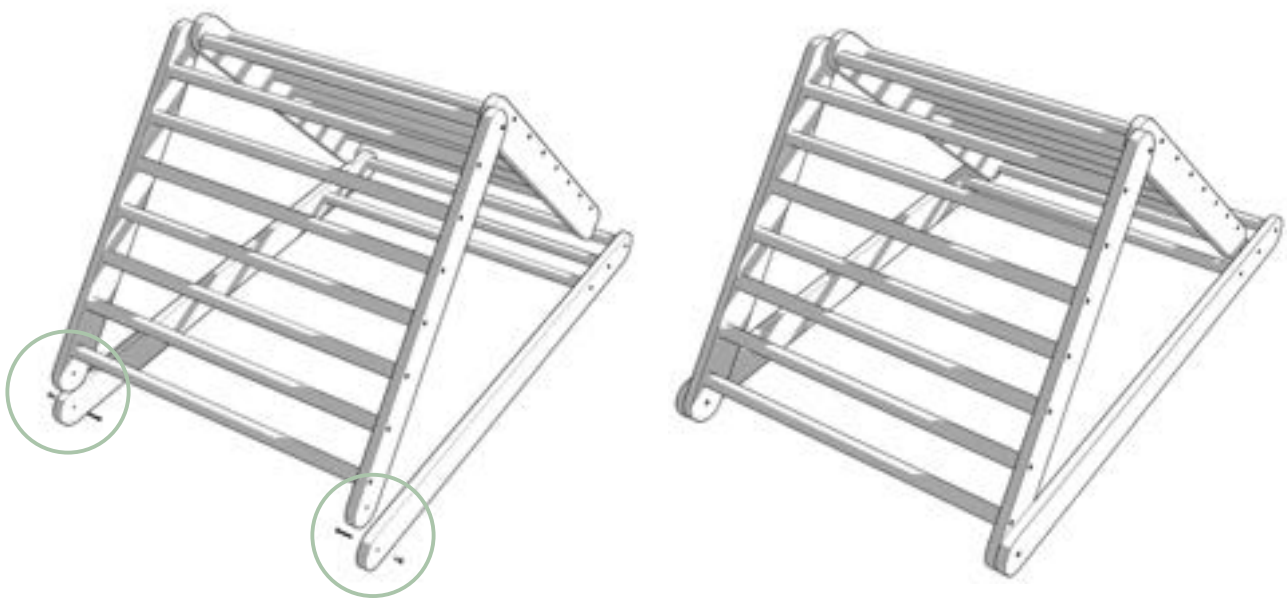

KLETTERDREIECK

KLAPPBAR

LIEFERUMFANG

- 3x Stangen - unten - (74 cm)
- 8x Stangen - Seite (innen) - (66 cm)
- 7x Stangen - Seite (außen) - (70 cm)
- 2x Seitenteil (außen) - (80 cm)
- 2x Seitenteil (innen) - (80 cm)
- 2x Seitenteil (unten) - (120 cm)
- 34x Schrauben (7 cm)
- 2x Schrauben (Gold, 8 cm)
- 2x große Schrauben mit Mutter
- 1x Innensechskant-Schraubenschlüssel
- Sicherungsgurt

KLETTERDREIECK

KLAPPBAR

AUFBAUANLEITUNG

Für die **Basis** schrauben Sie die langen Seitenteile (120 cm) mit den drei Stangen (74 cm) zusammen.

Für die **außenliegende Seite** des Kletterdreiecks schrauben Sie die Seitenteile (80 cm) mit den sieben Stangen (70 cm) zusammen.

KLETTERDREIECK

KLAPPBAR

Für die **innenliegende Seite** des Kletterdreiecks schrauben Sie die Seitenteile (80 cm) mit den sieben Stangen (70 cm) zusammen. Die Seitenteile haben eine kleine Aussparung an einem Ende.

Im nächsten Schritt werden die **beiden Seitenteile** über die letzte Stange und den beiden **goldenen** Schrauben verbunden.

KLETTERDREIECK

KLAPPBAR

Im letzten Schritt werden die Seitenteile mit der Basis und mit Hilfe der **zwei großen Schrauben** und Muttern befestigt.