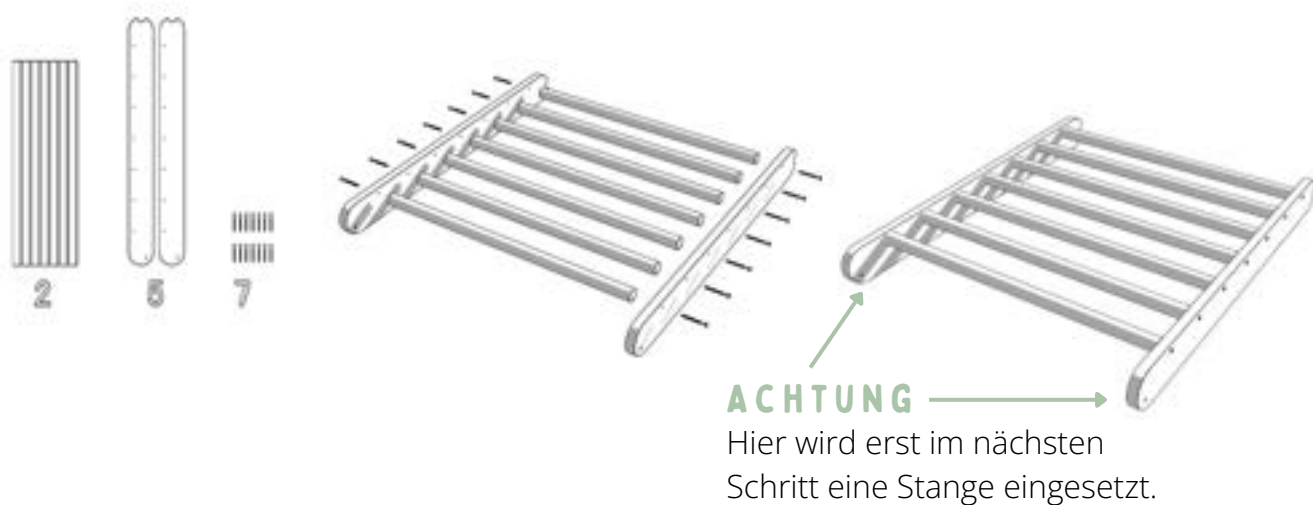

KLETTERDREIECK

KLAPPBAR

LIEFERUMFANG

- 3x Stangen - unten - (74 cm)
- 8x Stangen - Seite (innen) - (66 cm)
- 7x Stangen - Seite (außen) - (70 cm)
- 2x Seitenteil (außen) - (80 cm)
- 2x Seitenteil (innen) - (80 cm)
- 2x Seitenteil (unten) - (120 cm)
- 34x Schrauben (7 cm)
- 2x Schrauben (Gold, 8 cm)
- 2x große Schrauben mit Mutter
- 1x Innensechskant-Schraubenschlüssel
- Sicherungsgurt

KLETTERDREIECK

KLAPPBAR

AUFBAUANLEITUNG

Für die **Basis** schrauben Sie die langen Seitenteile (120 cm) mit den drei Stangen (74 cm) zusammen.

Für die **außenliegende Seite** des Kletterdreiecks schrauben Sie die Seitenteile (80 cm) mit den sieben Stangen (70 cm) zusammen.

KLETTERDREIECK

KLAPPBAR

Für die **innenliegende Seite** des Kletterdreiecks schrauben Sie die Seitenteile (80 cm) mit den sieben Stangen (70 cm) zusammen. Die Seitenteile haben eine kleine Aussparung an einem Ende.

Im nächsten Schritt werden die **beiden Seitenteile** über die letzte Stange und den beiden **goldenen** Schrauben verbunden.

KLETTERDREIECK

KLAPPBAR

Im letzten Schritt werden die Seitenteile mit der Basis und mit Hilfe der **zwei großen Schrauben** und Muttern befestigt.